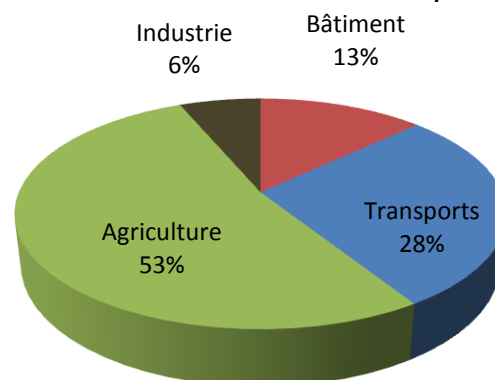

BILAN GLOBAL DES EMISSIONS DE GES

► Territoire et démographie

Population	Superficie	Densité
21 803	1 031 km ²	21,1 hab./km ²

► Emissions globales

Emissions annuelles	327 554 teq CO ₂ /an
Emissions par habitant	15 teq CO ₂ /an/hab.
Moyenne territoires ruraux	12,3 teq CO ₂ /an/hab.

► Emissions par secteur

	Bâtiment	Transports	Agriculture	Industrie
Emissions (teq CO ₂ /an)	42 664	91 628	172 344	20 917

Répartition des émissions annuelles de GES par secteur

Cartographie des émissions par secteur