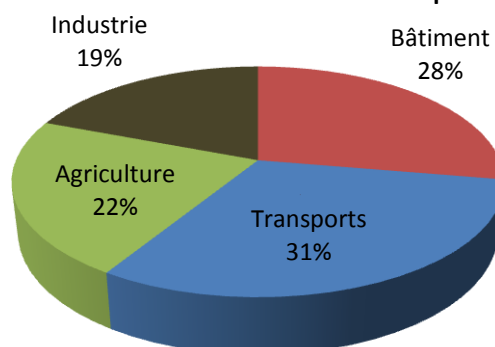

BILAN GLOBAL DES EMISSIONS DE GES

► Territoire et démographie

Population	Superficie	Densité
76 682	1 166 km²	66 hab./km²

► Emissions globales

Emissions annuelles	637 835 teq CO₂/an
Emissions par habitant	8,3 teq CO₂/an/hab.
Moyenne territoires ruraux	12,3 teq CO₂/an/hab.

► Emissions par secteur

	Bâtiment	Transports	Agriculture	Industrie
Emissions (teq CO₂/an)	176 534	198 631	140 283	122 387

Répartition des émissions annuelles de GES par secteur